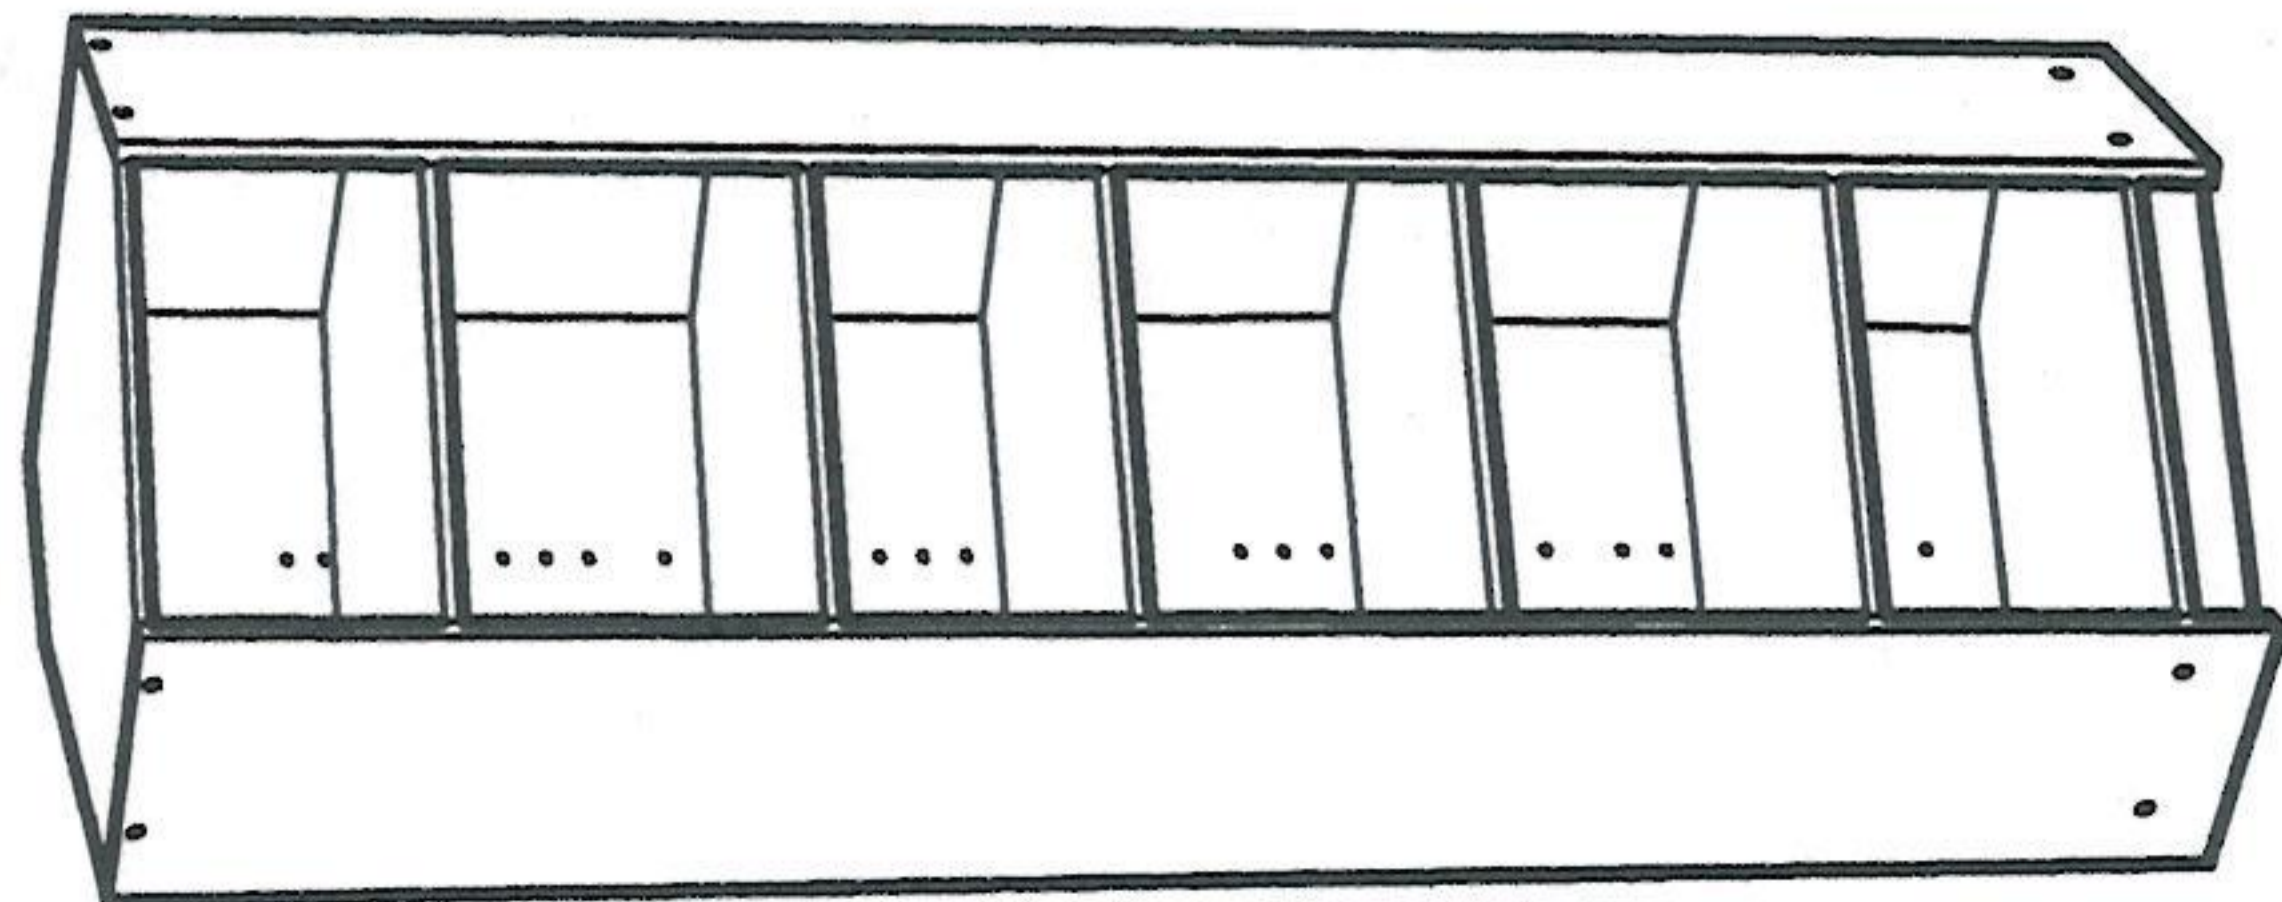

# Шкаф FU7

Фирма оставляет за собой право вносить изменения, не влияющие на качество изделия

**Сборку производите на чистой и ровной поверхности.**

шуруп 4x16 ш15	шуруп 4x30 ш20	дюбель	шуруп 3x16 ш14	скрепка 12.2-A-06	уголок формо- ванный	стяжка МУТОН 2950	шкант 8x35	стяжка СМ-2	гвоздь	наконечник	полкодержатель 5,4-х	болт Rafix 20	стяжка Rafix Tab 20
1шт.	1шт.	1шт.	8шт.	8шт.	1шт.	2шт.	16шт.	18шт.	52шт.	6шт.	20шт.	20шт.	20шт.